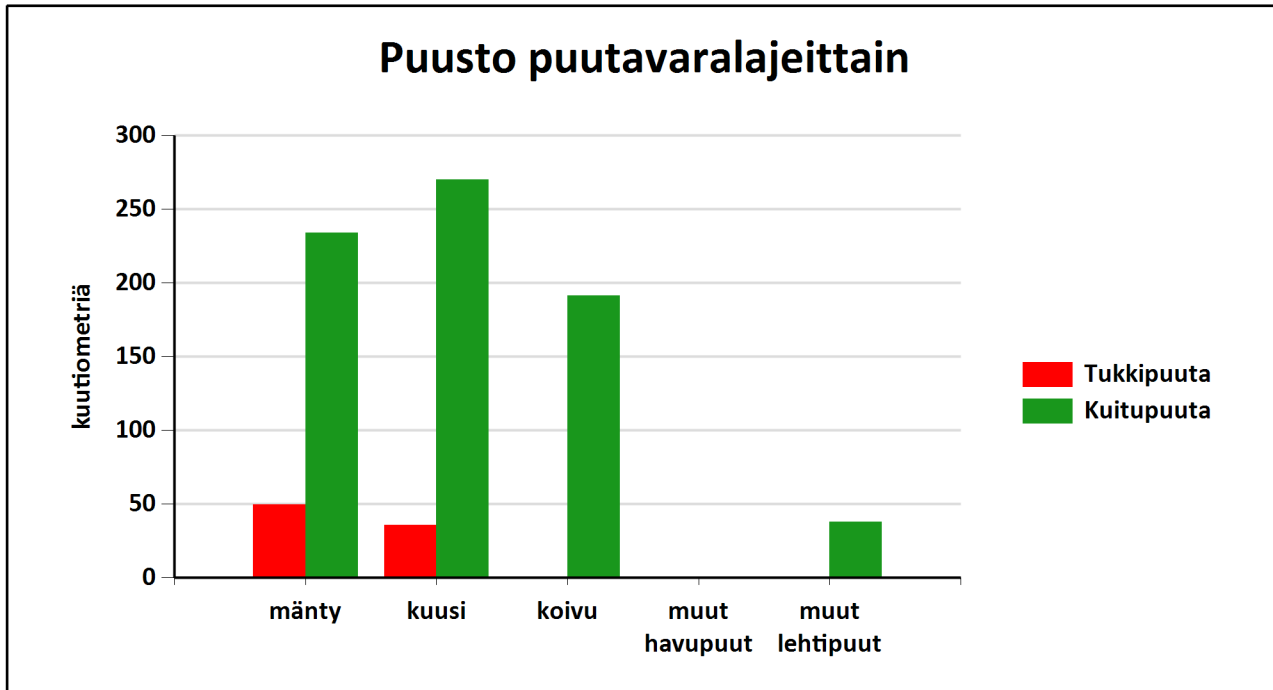

Puustotietojen yhteenveto vuonna 2018

Suunnitelman kokonaispuusto vuonna 2018 on 883 m³, eli keskimäärin 71 m³/ha metsätalousmaalla.

Tukkipuuta yhteensä: 85 m³, eli 10 % kokonaispuustosta.

Kuitupuuta yhteensä: 733 m³, eli 83 % kokonaispuustosta.

Muuta runkopuuta yhteensä: 65 m³, eli 7 % tilan kokonaispuustosta.

	Pinta-ala, ha	Ainespuusto puulaeittain, m ³					Puusto yhteensä, m ³	Puusto m ³ /ha
		mänty	kuusi	koivu	muut havupuut	muut lehtipuut		
Metsämaa yhteensä	11,8							
Tukkipuuta		49	36	0		0	85	7
Kuitupuuta		232	270	191		38	731	62
Kitumaa	0,2	1					1	8
Joutumaa	0,4	1					1	1
Muu metsätalousmaa								
Metsätalousmaa yhteensä:	12,4	283	306	191	0	38	818	66