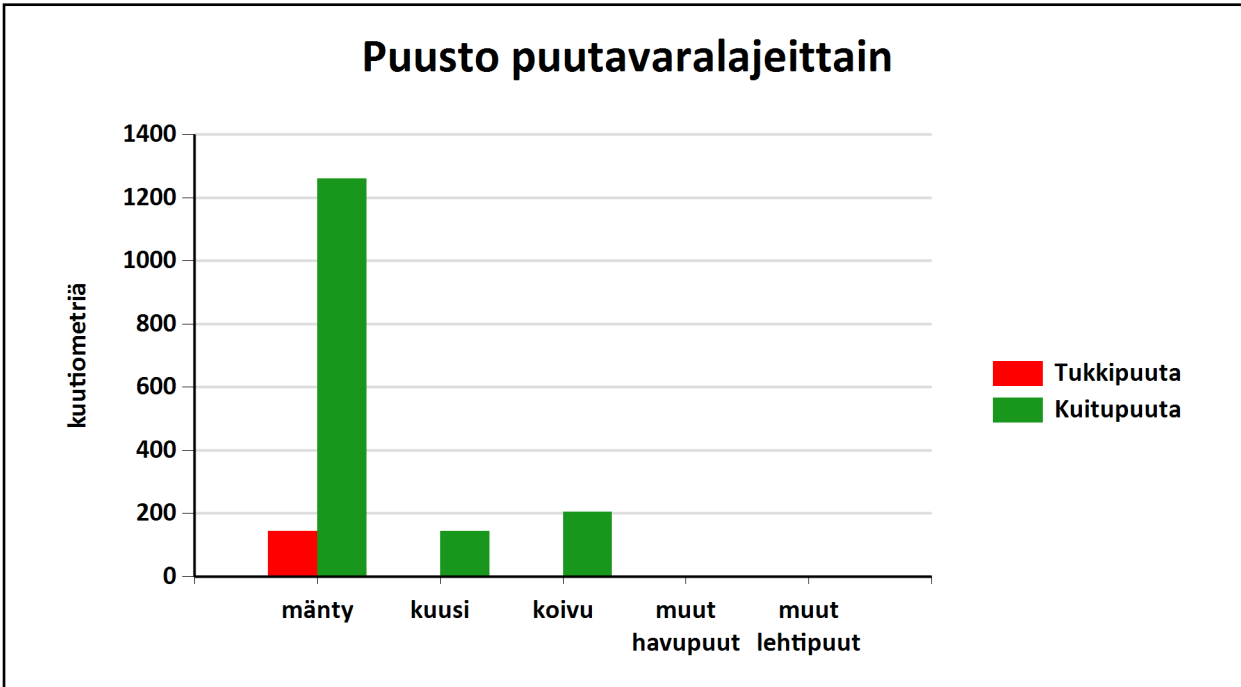

Puustotietojen yhteenveto vuonna 2020

Suunnitelman kokonaispuusto vuonna 2020 on 1977 m³, eli keskimäärin 44 m³/ha metsätalousmaalla.

Tukkipuuta yhteensä: 144 m³, eli 7 % kokonaispuustosta.

Kuitupuuta yhteensä: 1608 m³, eli 81 % kokonaispuustosta.

Muuta runkopuuta yhteensä: 225 m³, eli 11 % tilan kokonaispuustosta.

	Pinta-ala, ha	Ainespuusto puulajeittain, m ³					Puusto yhteensä, m ³	Puusto m ³ /ha
		mänty	kuusi	koivu	muut havupuut	muut lehtipuut		
Metsämaa yhteensä	21,3							
Tukkipuuta		143	1	0			144	7
Kuitupuuta		1176	139	199			1514	71
Kitumaa	6,4	71	5	5			81	13
Joutomaa	17,3	12	0	0			12	1
Muu metsätalousmaa								
Metsätalousmaa yhteensä:	45,1	1403	145	204	0	0	1752	39