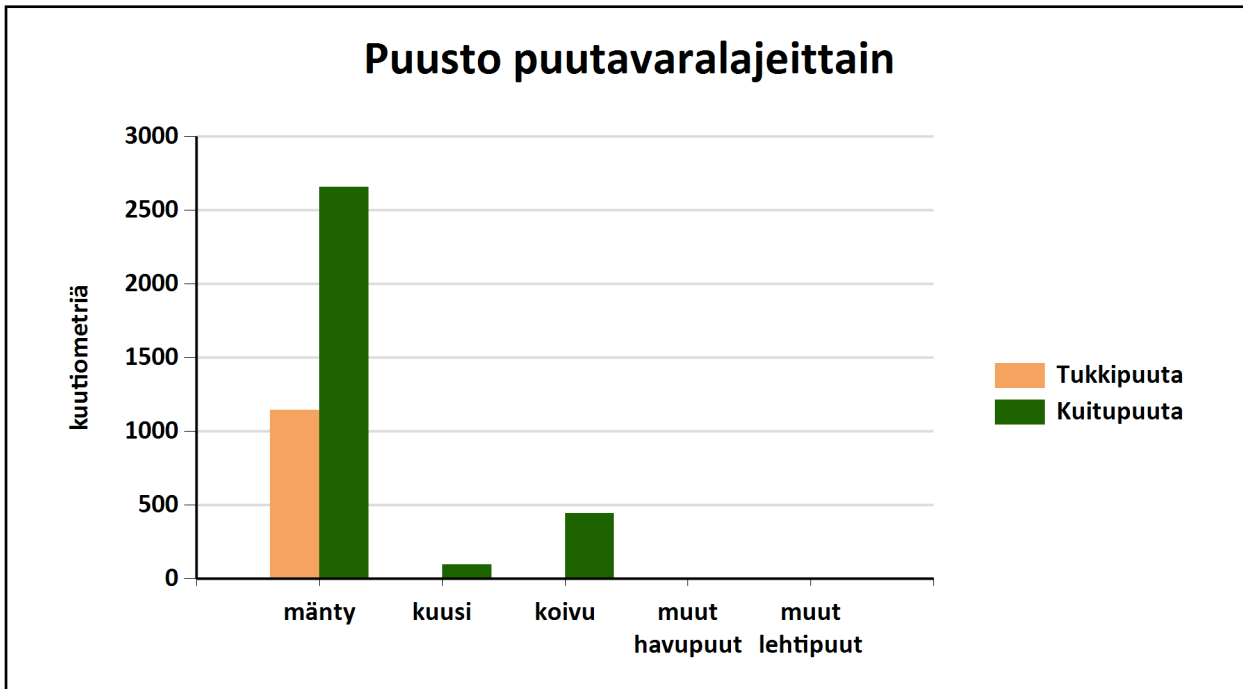

## Puustotietojen yhteenveto vuonna 2024

Suunnitelman kokonaispuusto vuonna 2024 on 4487 m<sup>3</sup>, eli keskimäärin 52 m<sup>3</sup>/ha metsätalousmaalla.

Tukkipuuta yhteensä: 1147 m<sup>3</sup>, eli 26 % kokonaispuustosta.

Kuitupuuta yhteensä: 3195 m<sup>3</sup>, eli 71 % kokonaispuustosta.

Muuta runkopuuta yhteensä: 145 m<sup>3</sup>, eli 3 % tilan kokonaispuustosta.

	Pinta-ala, ha	Ainespuusto puulajeittain, m <sup>3</sup>					Puusto yhteensä, m <sup>3</sup>	Puusto m <sup>3</sup> /ha
		männy	kuusi	koivu	muut havupuut	muut lehtipuut		
<b>Metsämaa yhteensä</b>	42,7							
Tukkipuuta		1137	4	0			1141	27
Kuitupuuta		2506	95	311			2913	68
Kitumaa	11,2	158		130			288	26
Joutumaa	32,3							0
Muu metsätalousmaa								
<b>Metsätalousmaa yhteensä:</b>	<b>86,1</b>	<b>3801</b>	<b>99</b>	<b>441</b>	<b>0</b>	<b>0</b>	<b>4342</b>	<b>50</b>