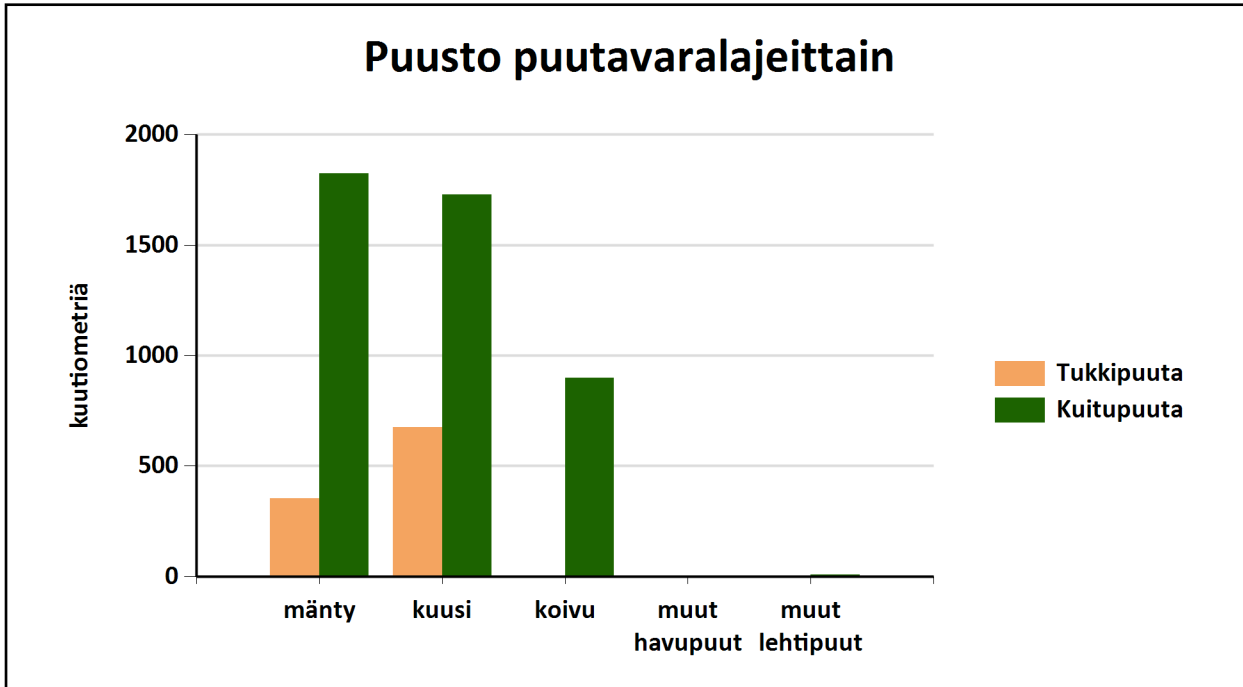

Puustotietojen yhteenveto vuonna 2024

Suunnitelman kokonaispuusto vuonna 2024 on 5679 m³, eli keskimäärin 108 m³/ha metsätalousmaalla.

Tukkipuuta yhteensä: 1028 m³, eli 18 % kokonaispuustosta.

Kuitupuuta yhteensä: 4459 m³, eli 79 % kokonaispuustosta.

Muuta runkopuuta yhteensä: 193 m³, eli 3 % tilan kokonaispuustosta.

	Pinta-ala, ha	Ainespuusto puulajeittain, m ³					Puusto yhteensä, m ³	Puusto m ³ /ha
		mänty	kuusi	koivu	muut havupuut	muut lehtipuut		
Metsämaa yhteensä	50,1							
Tukkipuuta		351	675	0	0	1026	20	
Kuitupuuta		1782	1723	892	9	4406	88	
Kitumaa	2,7	43	6	5		54	20	
Joutumaa								
Muu metsätalousmaa								
Metsätalousmaa yhteensä:	52,8	2175	2404	898	0	5486	104	